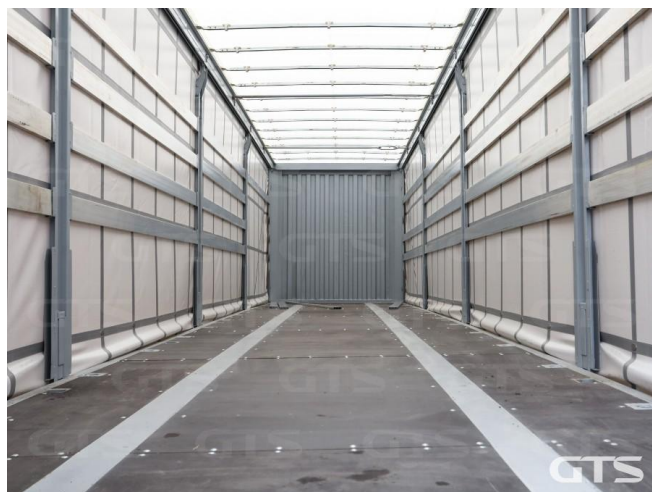

Шторный полуприцеп

TITAN ZW 226

Основные характеристики

Длина: 13.7

Склад: Москва север

Количество осей: 3

Марка осей: по запросу

Тормоза: Барабанные

Задний портал: Ворота

Тип: Шторный

Крепежные петли

Держатель запасного колеса

Отверстия в полу под коники

Запасное колесо

Подъемная ось

ABS

Тип тормозов: Барабанные

Подвеска: Полурессорная

Объем, м3: 87

Дополнительная информация

Шторный полуприцеп TITAN ZW 226 2023 года

ПТС оригинал

Подъемная ось (1-я)

3 оси